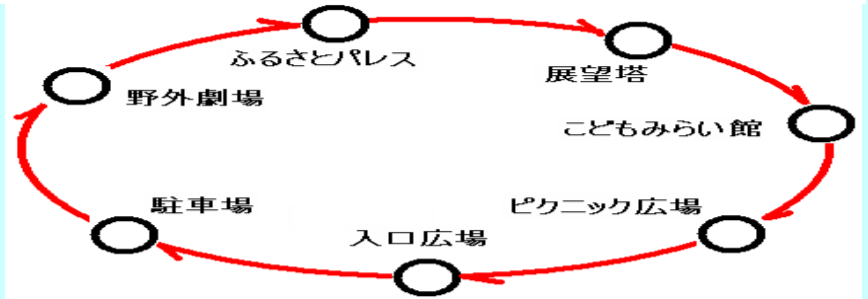

## 5月3日・4日・5日 2台運行

駐車場発	野外劇場	ふるさとパレス	展望塔	みらい館	ピクニック広場	入口広場	駐車場着
9:20	9:25	9:30	9:39	9:46	9:50	9:57	10:01
9:45	9:50	9:55	10:04	10:11	10:15	10:22	10:26
10:05	10:10	10:15	10:24	10:31	10:35	10:42	10:46
10:30	10:35	10:40	10:49	10:56	11:00	11:07	11:11
10:50	10:55	11:00	11:09	11:16	11:20	11:27	11:31
11:15	11:20	11:25	11:34	11:41	11:45	11:52	11:56
11:35	11:40	11:45	11:54	12:01	12:05	12:12	12:16
12:00	12:05	12:10	12:19	12:26	12:30	12:37 下車のみ	12:41 (発13:20)
12:20	12:25	12:30	12:39	12:46	12:50	12:57 下車のみ	13:01 (発13:45)
駐車場発	野外劇場	ふるさとパレス	展望塔	みらい館	ピクニック広場	入口広場	駐車場着
13:20	13:25	13:30	13:39	13:46	13:50	13:57	14:01
13:45	13:50	13:55	14:04	14:11	14:15	14:22	14:26
14:05	14:10	14:15	14:24	14:31	14:35	14:42	14:46
14:30	14:35	14:40	14:49	14:56	15:00	15:07	15:11
14:50	14:55	15:00	15:09	15:16	15:20	15:27	15:31
15:15	15:20	15:25	15:34	15:41	15:45	15:52	15:56
15:35	15:40	15:45	15:54	16:01	16:05	16:12	16:16
16:00	16:05	16:10	16:19	16:26	16:30	16:37	16:41
16:20	16:25	16:30	16:39	16:46	16:50	16:57	17:01
16:45	16:50	16:55	17:04	17:11	17:15	17:22	入口広場発へ
17:05	17:10	17:15	17:24	17:31	17:35	17:42	17:46
入口広場発	17:40 -	-	-	17:50	-	17:57	18:00